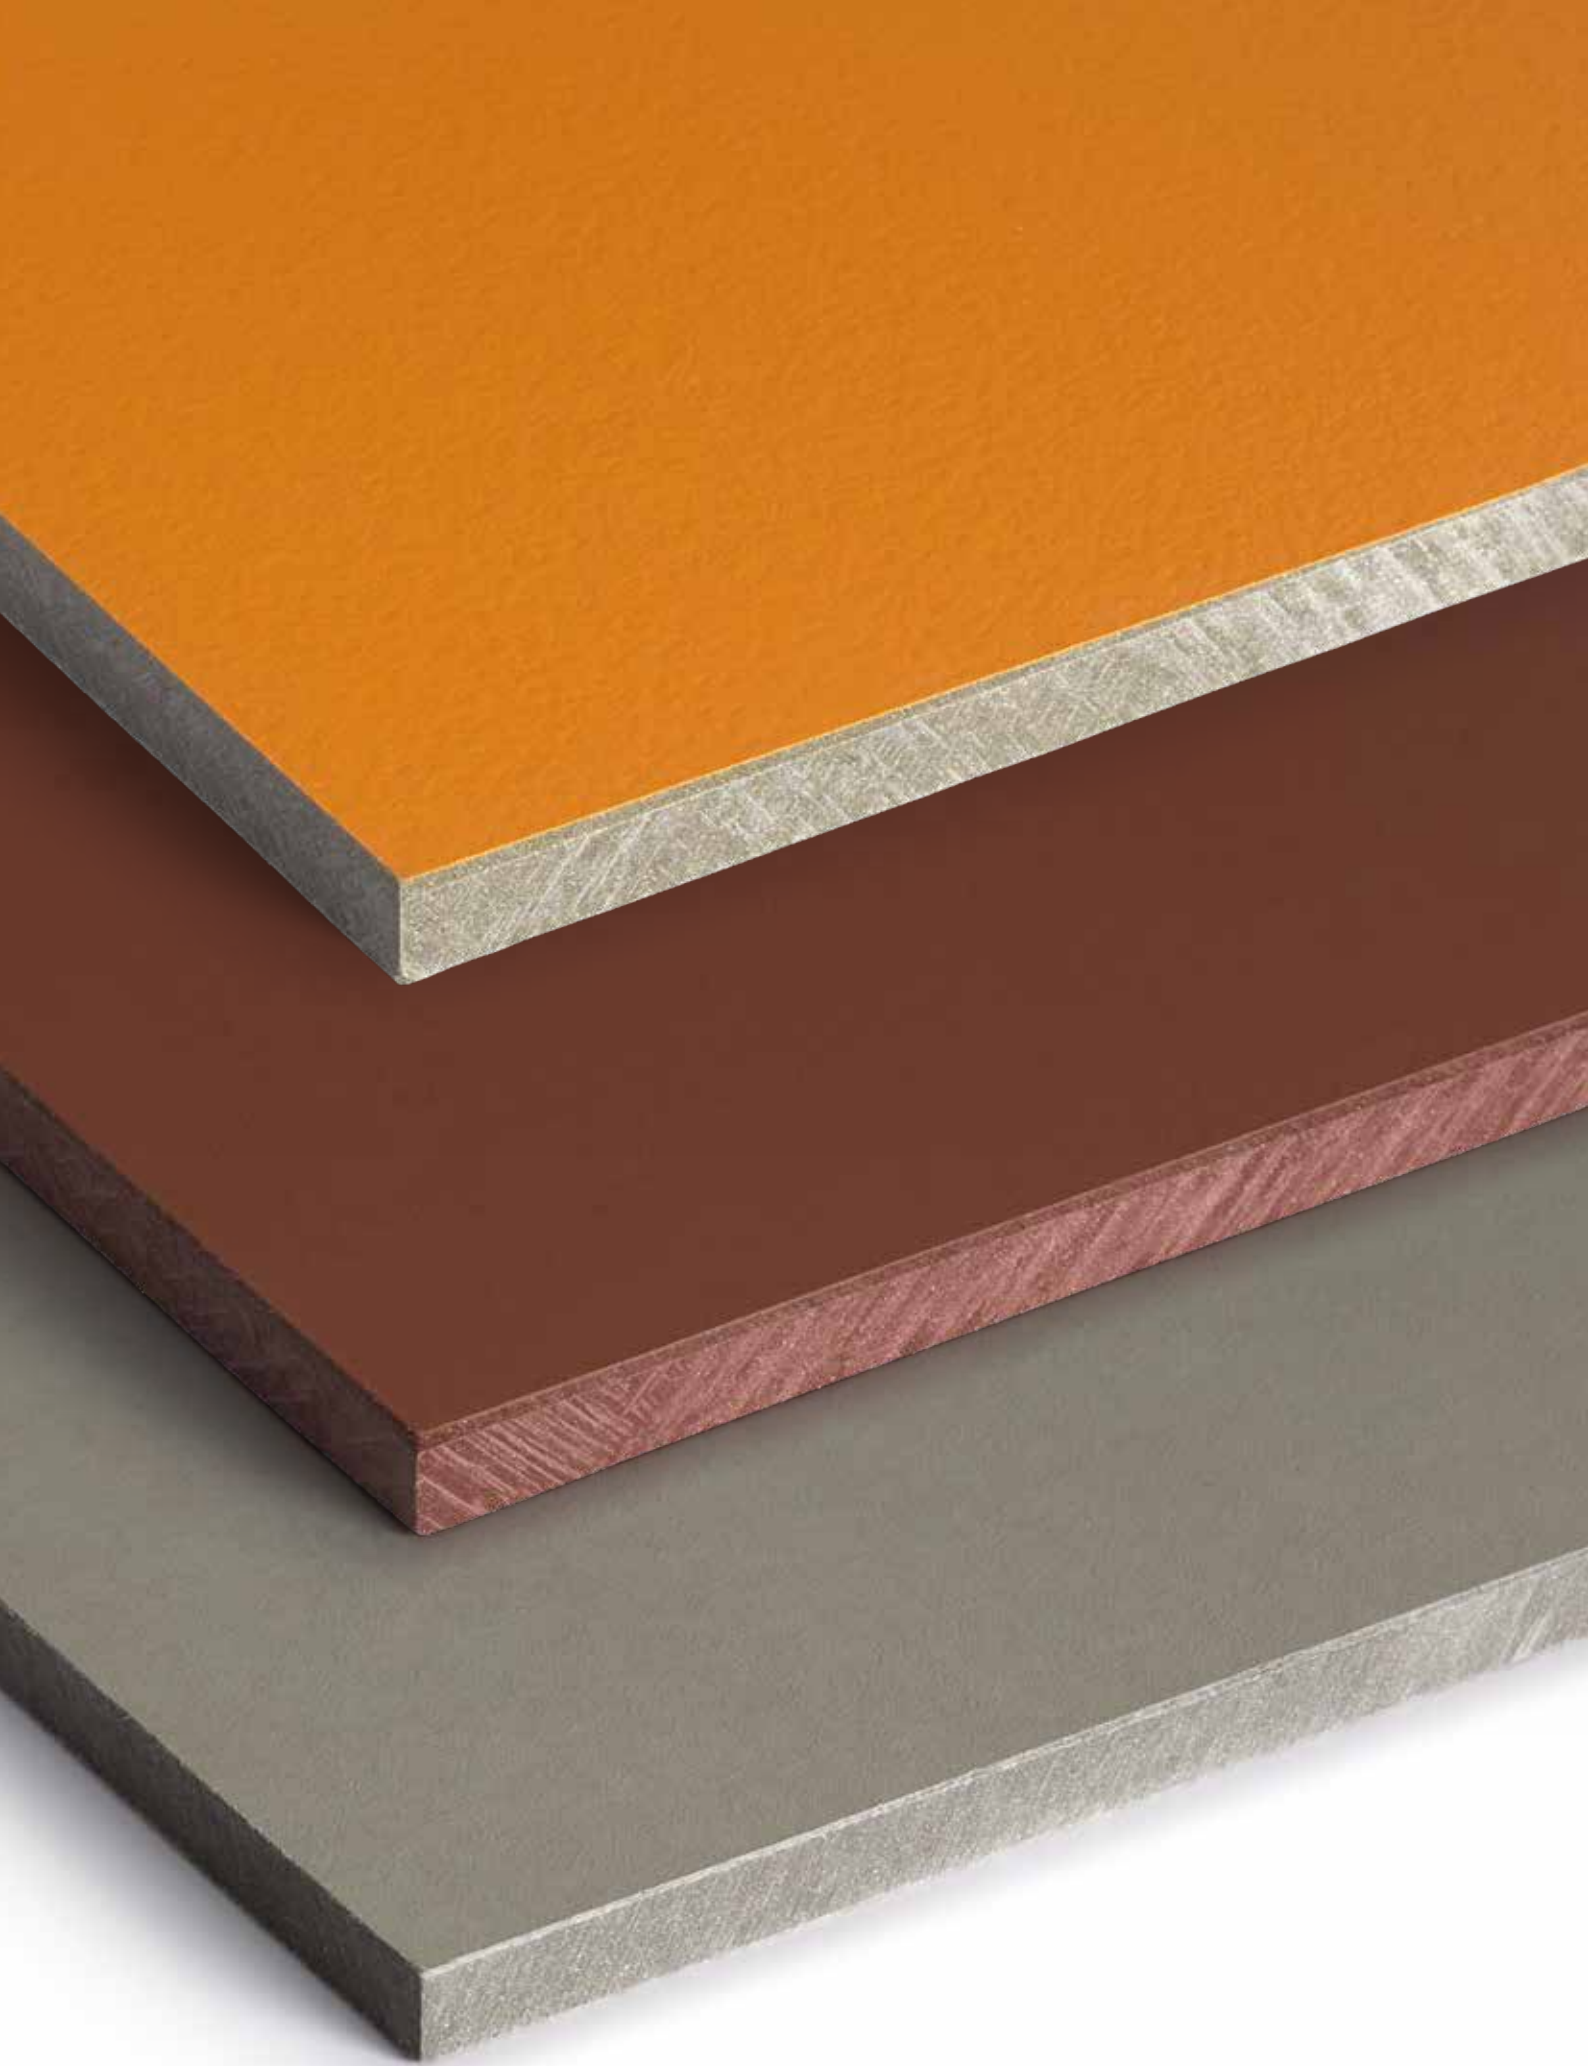

Savybės

Cembrit Cover

Ilgis	2500/3050 mm
Plotis	1192/1250 mm
Storis	8 mm
Vieneto svoris	14,2 kg/m ²
Visiškai dažyta	Ne

Cembrit Solid

„Cembrit Solid“ plokštės išsiskiria unikaliu spalvos tolygumu. Kiekvienas pagrindas spalviškai dera su paviršiaus dažais, pasižyminčiais ryškiomis ir ilgai išliekančiomis spalvomis. Pasirinkus tam tikros spalvos „Cembrit Solid“ plokštės fasado apdaila bus vienodos spalvos bet kuriame paviršiaus plote ir bet kuriuo kampu, ta pati spalva puikuosis bet kokių išpjovų ar išgręžtų angų kraštuose.

Savybės

Cembrit Solid

Ilgis	2500/3050 mm
Plotis	1192/1250 mm
Storis	8 mm
Vieneto svoris	14,2 kg/m ²
Visiškai dažyta	Taip

Cembrit Transparent

„Cembrit Transparent“ fasado plokštės pasižymi tekstūriniais akcentais ir natūraliomis plokštės pagrindo savybėmis, taip pat ilgaamžiškumu, kurį užtikrina skaidri paviršiaus danga. Į pluoštinį cementą įmaišytos spalvos atskleidžia ir pabrėžia pluošto bei kitų žaliavinių medžiagų struktūrą, kuri suteikia plokštei tvirtumo ir unikalių savybių. O itin patvari skaidri paviršiaus danga apsaugo plokštę ir suteikia paviršiui glotnumo bei ilgaamžiškumo.

Savybės

Cembrit Transparent

Ilgis	2500/3050 mm
Plotis	1192/1250 mm
Storis	8 mm
Vieneto svoris	14,2 kg/m ²
Visiškai dažyta	Taip

Cembrit Color Plus

Lygus dažytas plokštės „Cembrit Color Plus“ paviršius leidžia spalvoms stilingai spindėti. Nuo krašto iki krašto, nes plokštės visada pristatomos dažytais kraštais. Spalvų variacijos beveik begalinės, išpildančios net ir reikliausio projektuotojo vizijas. Matiniu ar blizgiu paviršiumi – kaip tik norite. Šioje plokštėje fibrocementas harmoningai derinamas su specialiu dažymo metodu, todėl spalvos tampa ypač patvarios.