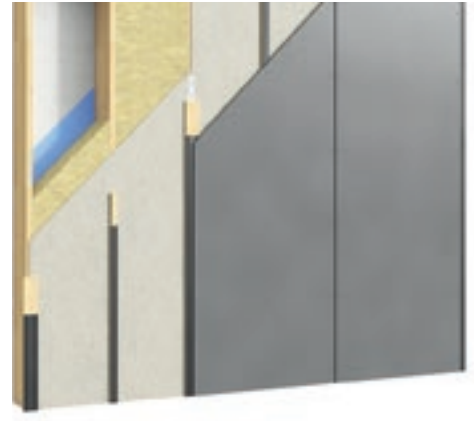

Montavimas ir sistemos

Montavimas ant medžio