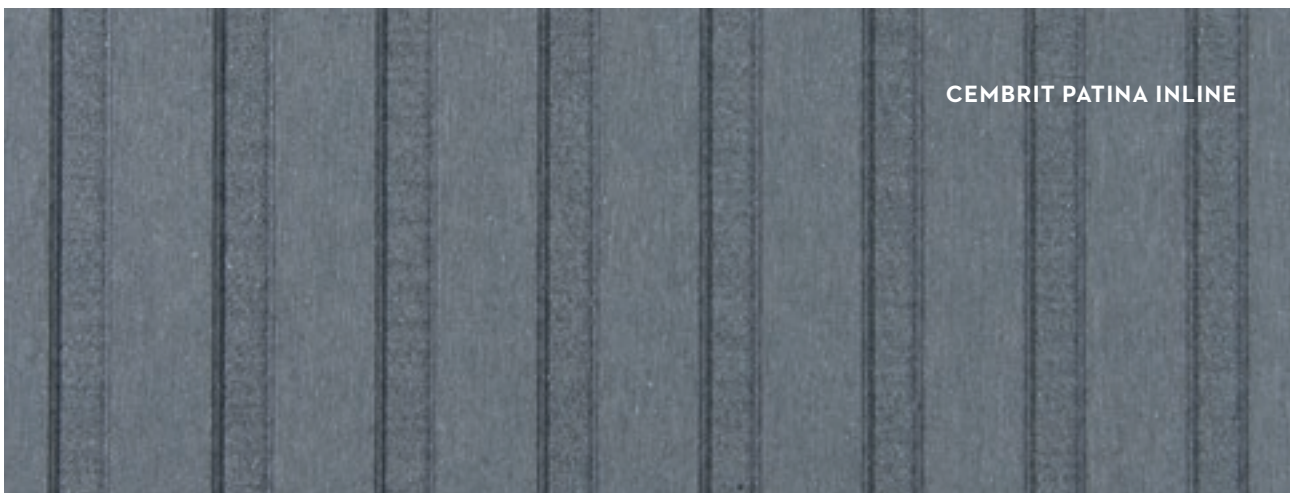

Savybės

„Cembrit Patina Original“ ir „Cembrit Patina Rough“

Ilgis	2500/3050mm
Plotis	1192/1250mm
Storio griovelis	8mm
Svoris	11,6 kg/m²
Paviršius, „Patina Original“	Natūralios tekstūros
Paviršius, Patina Rough	Struktūruotas, aksominis

„Cembrit Patina Inline“

Ilgis	2500/3050mm
Plotis	1192/1250mm
Storis viršuje	9,5mm
Storio griovelis	8mm
Svoris	14,1kg/m²
Paviršius	Linijiniai grioveliai